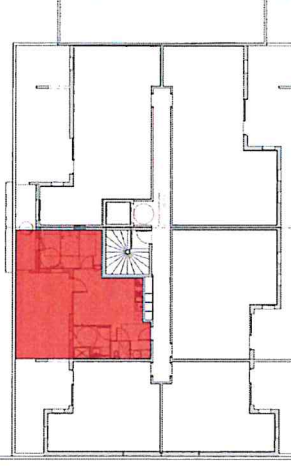

ATMOSPHERE

LATTES - MAURIN

Plan pré-commercialisation

Bâtiment	Etage	Type	N° Appartement
J	R+1	T2	106

Surfaces Habitables

Séjour/cuisine + PL	24,4 m ²
Chambre	13,1 m ²
SDE	6,1 m ²
WC	1,9 m ²
TOTAL SURFACES HABITABLES	45,5 m²
Terrasse A	25,0 m ²
TOTAL Surfaces Privatives	70,6 m²

« La société se réserve la possibilité d'apporter des modifications qui seraient dues à des impératifs d'ordre techniques ou administratifs et réglementaires. Les surfaces et les côtes des pièces peuvent varier de 5% en fonction des contraintes techniques. Les surfaces hachurées correspondent à des soffites d'une hauteur minimale de 2,20m. Les éléments dessinés en pointillés le sont à titre indicatif et sont non contractuels. Les retombées de poutre, soffites et faux plafonds ne sont pas toutes représentées. Les surfaces prennent en compte les éventuels placards. »