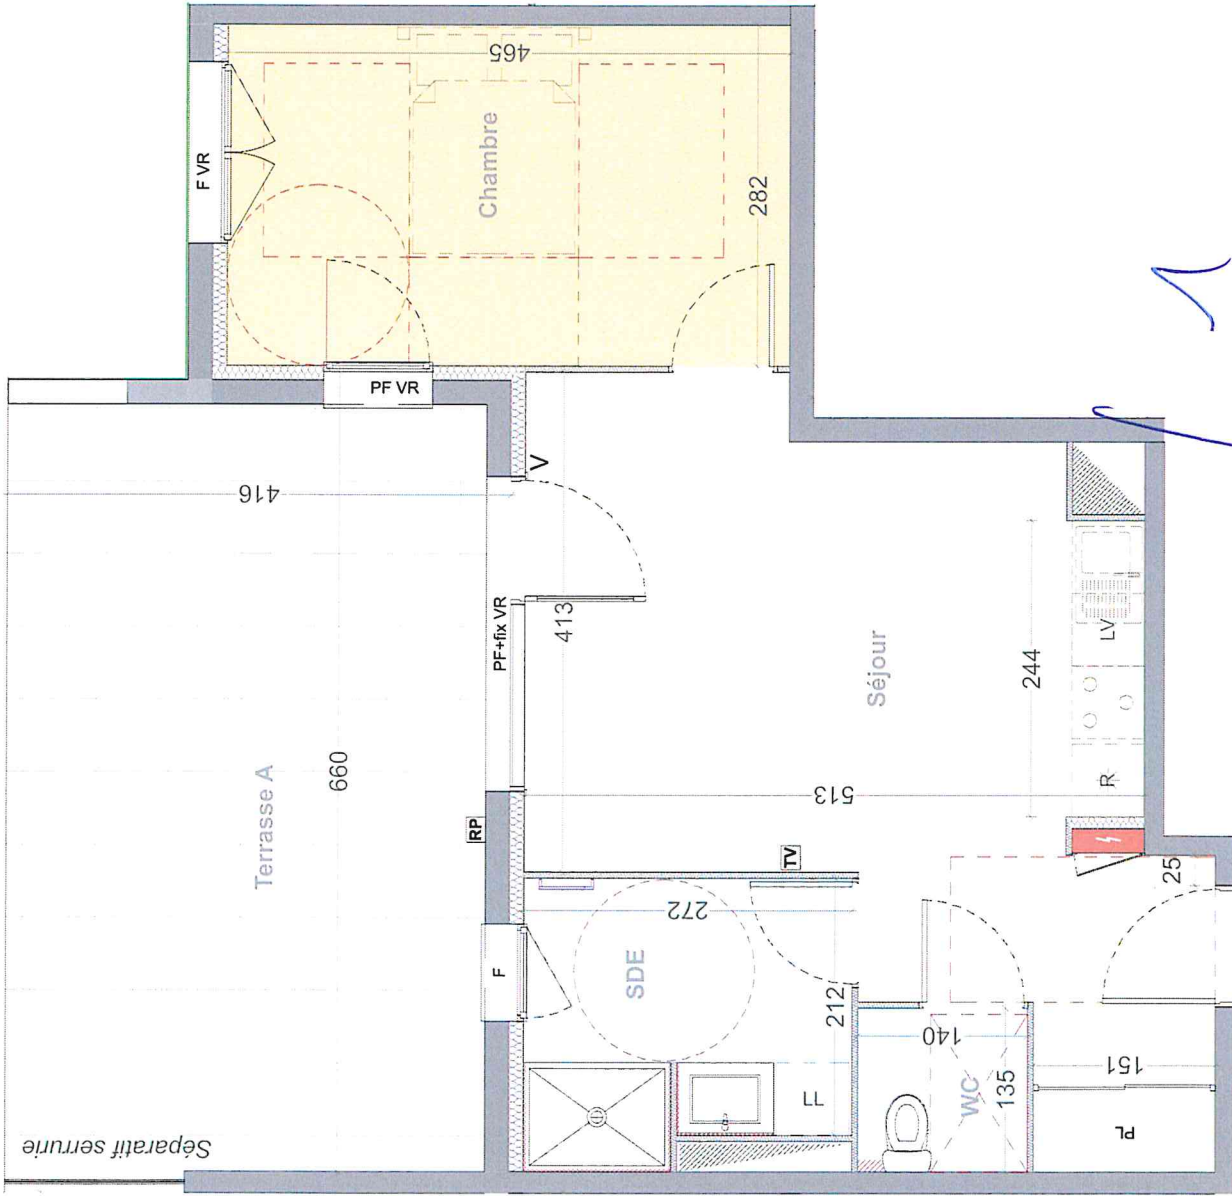

ATMOSPHERE

LATTES - MAURIN

Plan pré-commercialisation

Bâtiment	Etage	Type	N° Appartement
J	R+1	T2	106

Surfaces Habitables

Séjour/cuisine + PL	24,4 m ²
Chambre	13,1 m ²
SDE	6,1 m ²
WC	1,9 m ²
TOTAL SURFACES HABITABLES	45,5 m²
Terrasse A	25,0 m ²
TOTAL Surfaces Privatives	70,6 m²

« La société se réserve la possibilité d'apporter des modifications qui seraient dues à des impératifs d'ordre techniques ou administratifs et réglementaires. Les surfaces et les côtes des pièces peuvent varier de 5% en fonction des contraintes techniques. Les surfaces hachurées correspondent à des soffites d'une hauteur minimale de 2,20m. Les éléments dessinés en pointillés le sont à titre indicatif et sont non contractuels. Les retombées de poutre, soffites et faux plafonds ne sont pas toutes représentées. Les surfaces prennent en compte les éventuels placards. »