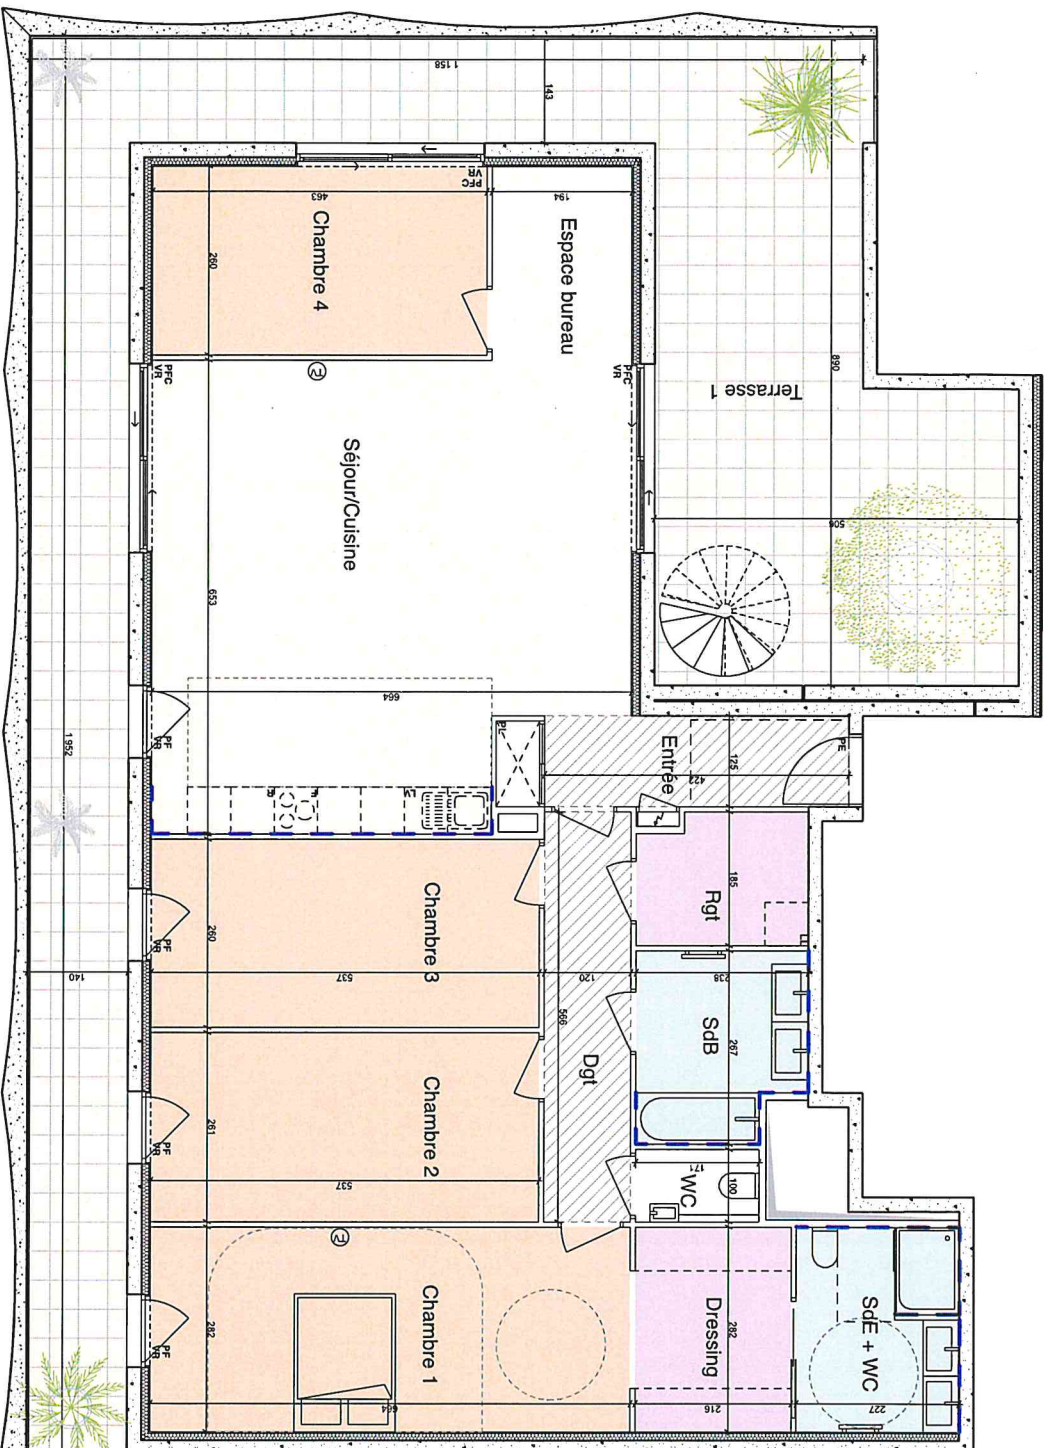

Villa
LAURÈS

NIVEAU	TYPE	N° APPARTEMENT
R+8	TS	A801b

SURFACES

Séjour/Cuisine	40,2
Chambre 1	18,7
Chambre 2	14,0
Chambre 3	14,0
Chambre 4	12,0
Dgt	6,8
SdE + WC	6,4
Dressing	6,1
Entrée	6,1
SdB	5,9
Espace bureau	5,2
Rgt	4,2
WC	1,7
SURFACE HABITABLE	141,3 m²
Terrasse 2	136,2
Terrasse 1	70,2
SURFACE EXTERIEURE	206,4 m²

LEGENDE

PE	Porte d'entrée	[Hatched Box]	Solette bas-plofond
PFC	Porte-fenêtre coulissante	[Hatched Box]	Dalle sur pilot
F	Fenêtre	[Hatched Box]	Cloison amovible
PF	Porte-fenêtre	[Hatched Box]	Falence
Fixe	Chassis fixe	[Hatched Box]	Sèche-serveille
VR	Volet roulant	[Hatched Box]	Espace Technique Electrique
VRE	Volet roulant électrique	[Hatched Box]	Logement (TEL)
B50	Baie solet orientable	[Hatched Box]	Prise télévision
PL	Piscard	[Hatched Box]	Parade-douche coiffant
[Hatched Box]	Emplacement Lave-Linge	[Hatched Box]	Emplacement Four/Cuisson
[Hatched Box]	Emplacement Réfrigérateur	[Hatched Box]	Emplacement Evier
[Hatched Box]	Emplacement Lave-Vaisselle	[Hatched Box]	Jardinière rapportée
[Hatched Box]		[Hatched Box]	Jardinière maçonnée

PROVISOIRE

NIVEAU	TYPE	N° APARTEMENT
Toiture	TS	A801

SURFACES	
Séjour/Cuisine	57,9
Chambre 1	18,7
Chambre 2	14,0
Chambre 3	14,0
Dgt	6,8
SdE + WC	6,4
Dressing	6,1
Entrée	6,1
SdB	5,9
Rgt	4,2
WC	1,7
SURFACE HABITABLE	141,8 m²
Terrasse 2	136,2
Terrasse 1	70,2
SURFACE EXTERIEURE	206,4 m²