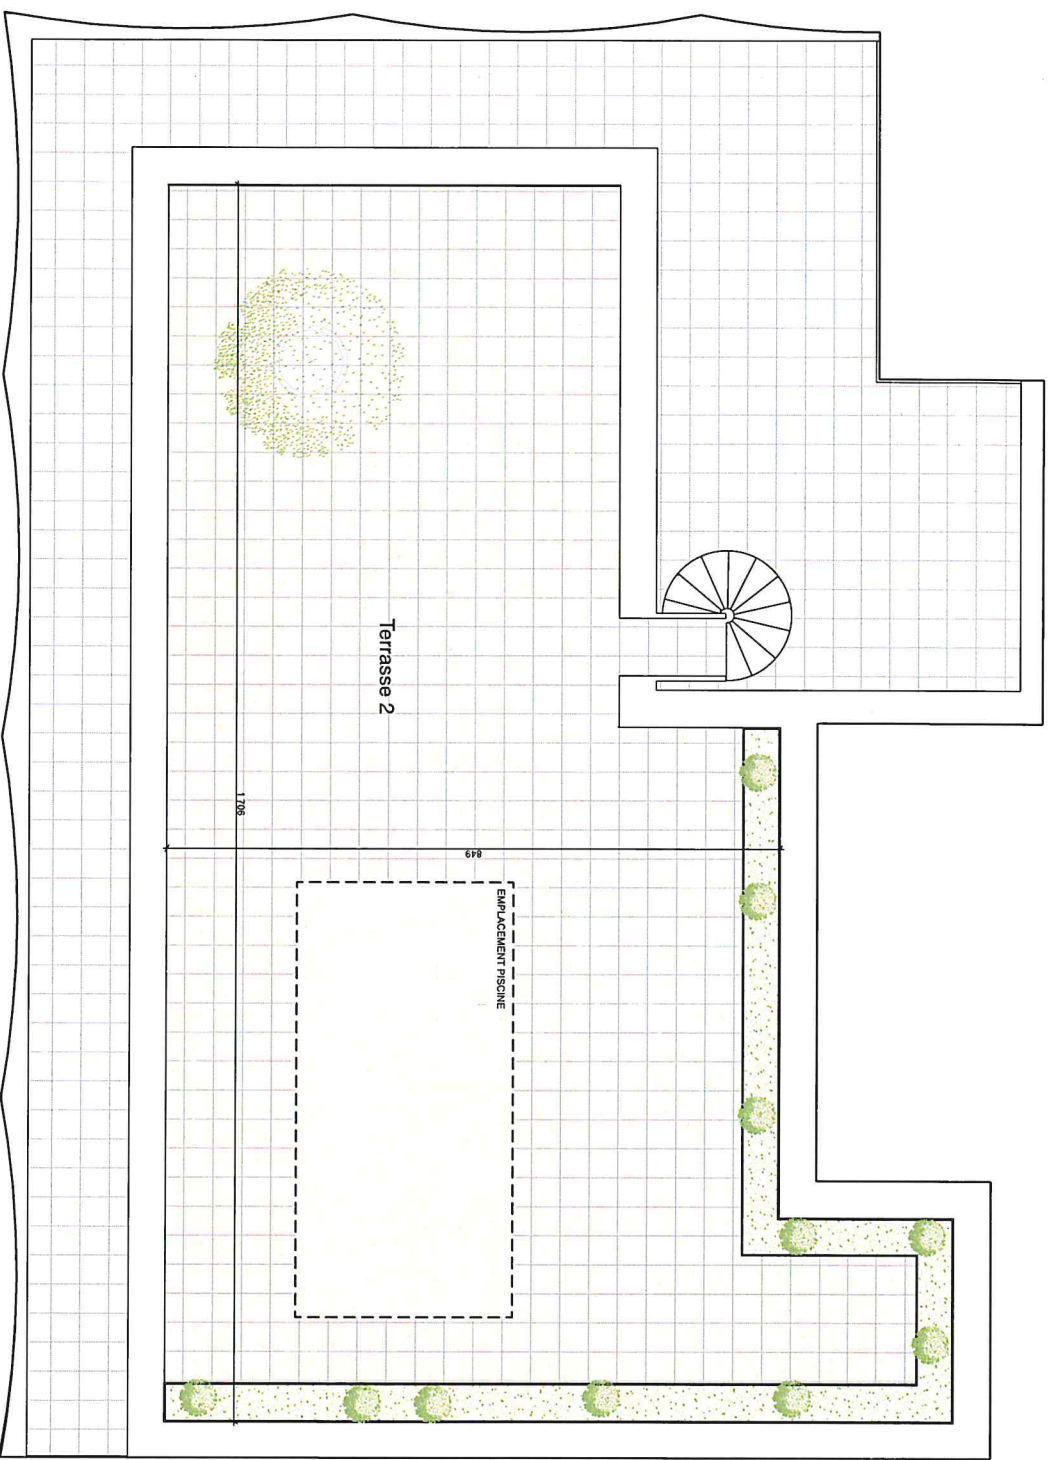

Villa
LAURÈS

NIVEAU	TYPE	N° APPARTEMENT
R+8	TS	A801b

SURFACES

Séjour/Cuisine	40,2
Chambre 1	18,7
Chambre 2	14,0
Chambre 3	14,0
Chambre 4	12,0
Dgt	6,8
SdE + WC	6,4
Dressing	6,1
Entrée	6,1
SdB	5,9
Espace bureau	5,2
Rgt	4,2
WC	1,7
SURFACE HABITABLE	141,3 m²
Terrasse 2	136,2
Terrasse 1	70,2
SURFACE EXTERIEURE	206,4 m²

LEGENDE

PE	Porte d'entrée	[Hatched Box]	Solette bas-plofond
PFC	Porte-fenêtre coulissante	[Hatched Box]	Dalle sur pilot
F	Fenêtre	[Hatched Box]	Cloison amovible
PF	Porte-fenêtre	[Hatched Box]	Falence
Fixe	Chassis fixe	[Hatched Box]	Sèche-serveille
VR	Volet roulant	[Hatched Box]	Espace Technique Electrique
VRE	Volet roulant électrique	[Hatched Box]	Logement (TEL)
B50	Baie solet orientable	[Hatched Box]	Prise télévision
PL	Piscard	[Hatched Box]	Parade-douche coiffant
[Hatched Box]	Emplacement Lave-Linge	[Hatched Box]	Emplacement Four/Cuisson
[Hatched Box]	Emplacement Réfrigérateur	[Hatched Box]	Emplacement Evier
[Hatched Box]	Emplacement Lave-Vaisselle	[Hatched Box]	Jardinière rapportée
[Hatched Box]		[Hatched Box]	Jardinière maçonnée

PROVISOIRE

NIVEAU	TYPE	N° APARTEMENT
Toiture	TS	A801

SURFACES	
Séjour/Cuisine	57,9
Chambre 1	18,7
Chambre 2	14,0
Chambre 3	14,0
Dgt	6,8
SdE + WC	6,4
Dressing	6,1
Entrée	6,1
SdB	5,9
Rgt	4,2
WC	1,7
SURFACE HABITABLE	141,8 m²
Terrasse 2	136,2
Terrasse 1	70,2
SURFACE EXTERIEURE	206,4 m²