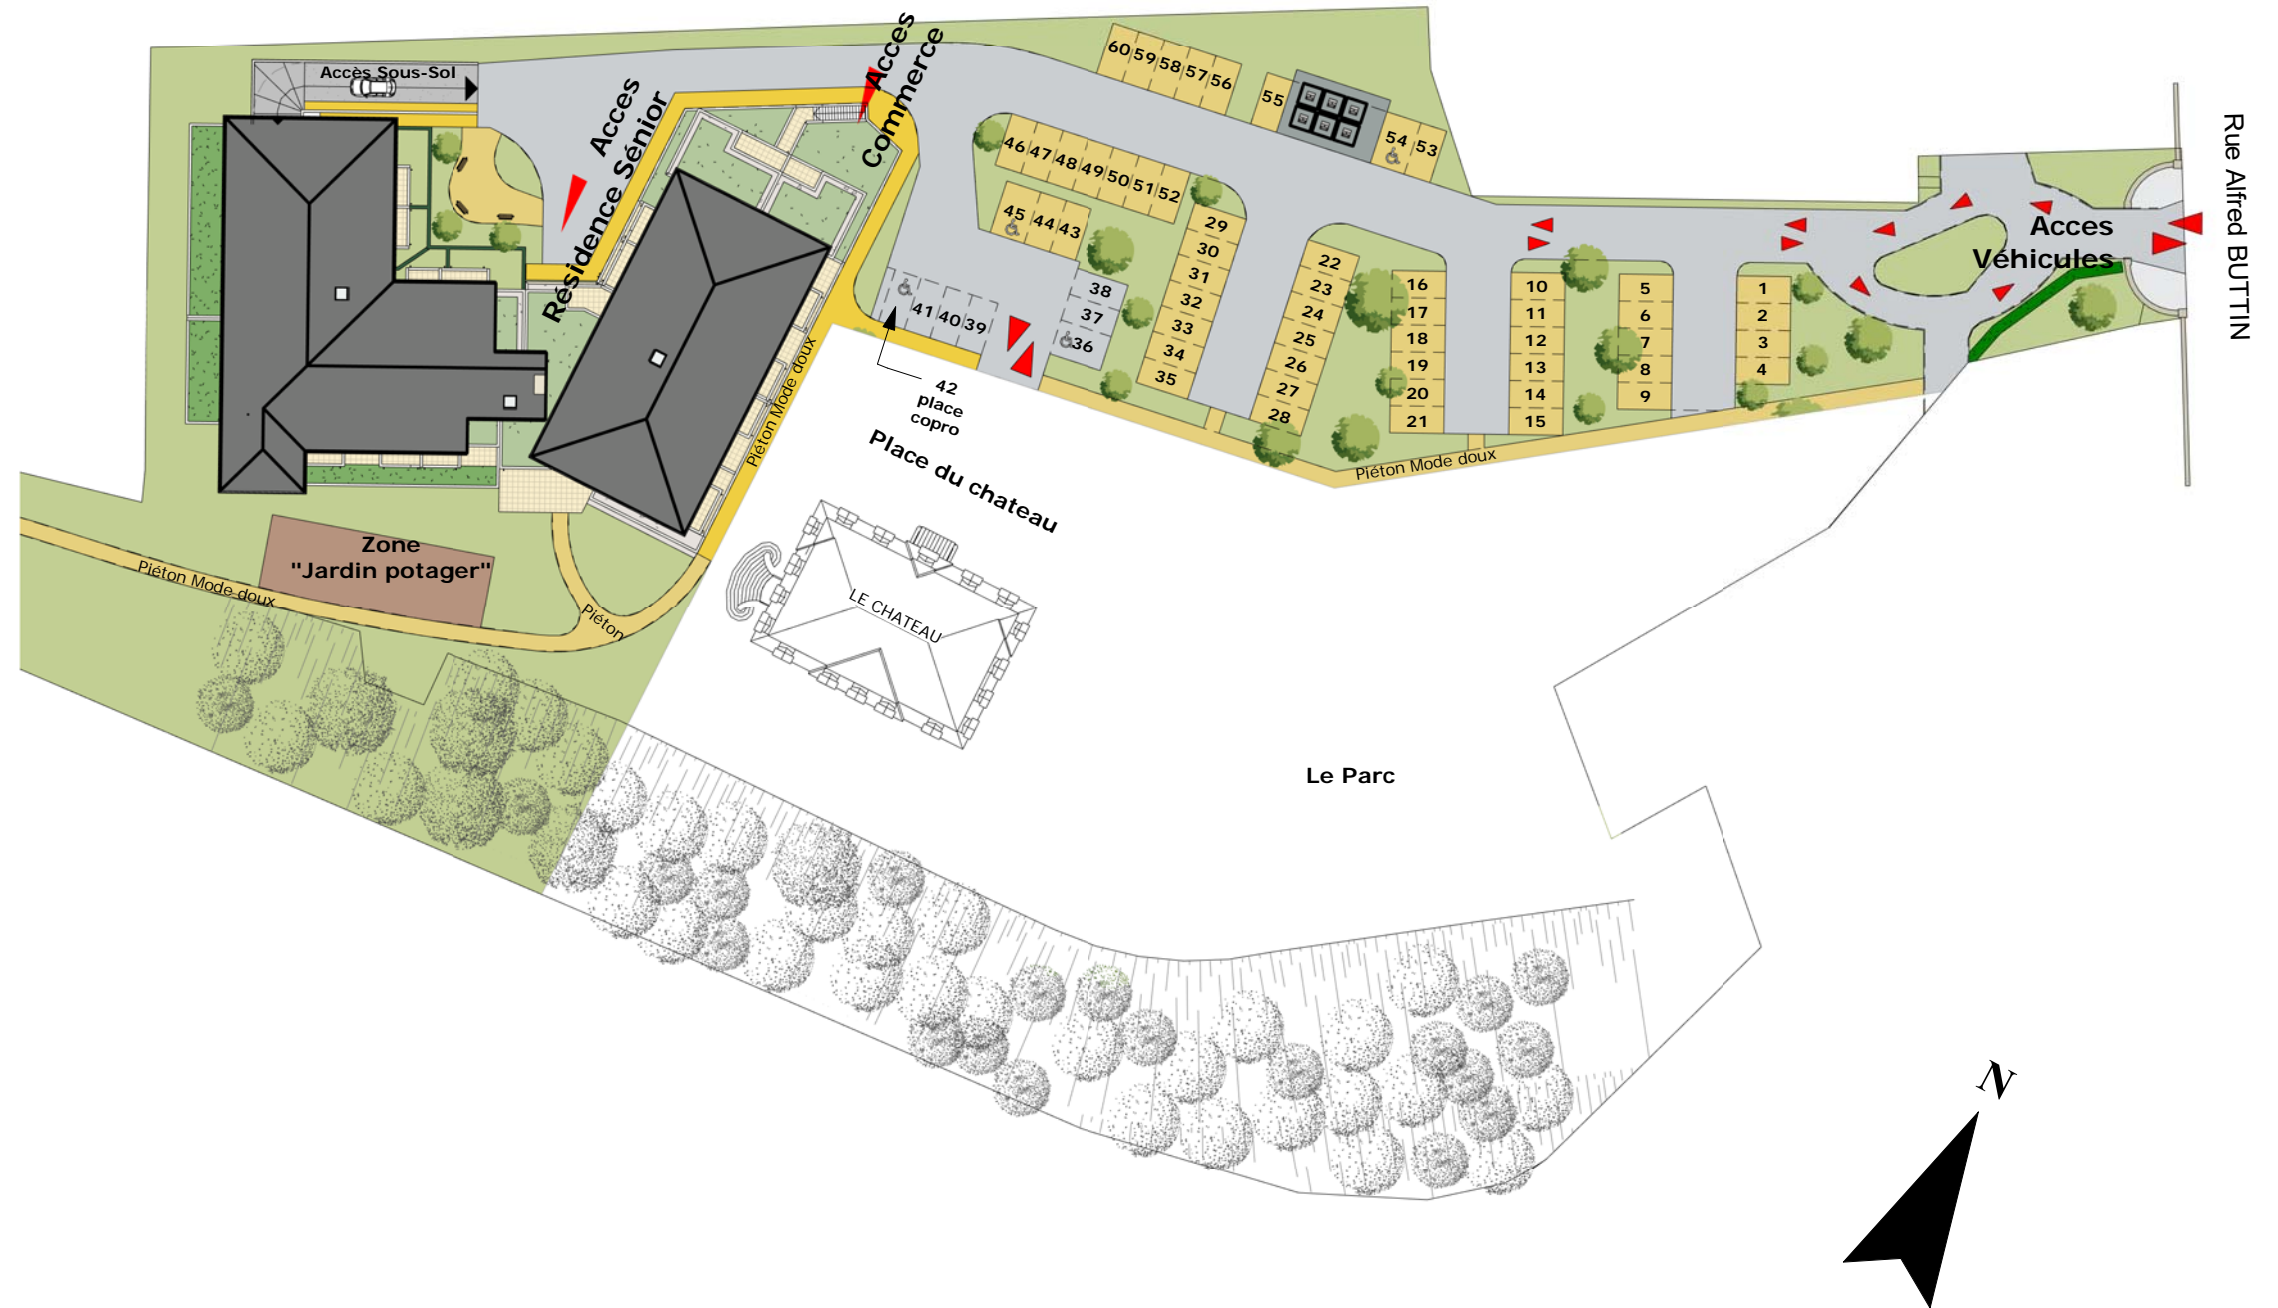

LE DOMAINE DU CHATEAU
Rue Alfred BUTTIN - 38140 RIVES

PLAN MASSE

AVERTISSEMENT : Des modifications sont susceptibles d'être apportées en fonction des nécessités techniques de réalisation tant en ce qui concerne les dimensions libres que l'équipement.
Les surfaces, les cotes et les hauteurs sous plafonds sont données à titre indicatif sous réserve des impératifs de construction et des tolérances d'exécution.
Les éléments de cuisines sont indiqués à titre informatifs non contractuels, ils sont décrits dans la notice de vente.